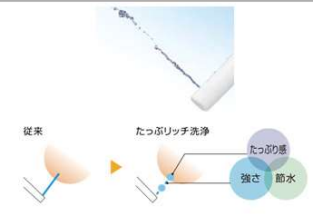

「フチ」がないからお手入れ簡単。超節水仕様でしっかり洗浄。そのうえ静か。

Color Variation

※はお見積りカラーです。カラーによって価格・納期が異なる場合がありますのでカタログにてご確認ください。掲載のカラーは、お見積りの便器と便座セットでの品揃えとなります。

写真はイメージです

クリーン樹脂

便座とノズルに防汚効果の高いクリーン樹脂を採用。汚れをはじから、汚れてもサッとひとふきでお手入れできます。

※従来品の詳細はカタログを参照ください。

たっぷり洗浄

一定の間隔で水に空気を混ぜることで洗浄の強弱をつけ、たっぷりとした洗心地を実現しました。

機能一覧

セルフクリーニング	クリーン便座/クリーンノズル	抗菌	便ふた着脱	本体フロントタッチ着脱
ノズルそじ	おしり洗浄	ビデ洗浄	ムーブ洗浄	水勢調節
おまかせ節電	タイマー節電	便座・便ふたソフト閉止	暖房便座	着座センサー

「ウォシュレット」はTOTOの登録商標です